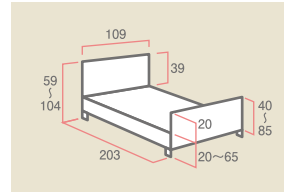

利用者負担…………… **¥100**

KS-151Q ベッドサイドレール(1本) コードNo.21156-51

●長さ58.9cm×高さ50.3cm

レンタル価格…………… ¥500

利用者負担…………… **¥50**

KQ-090 アジャストテーブル コードNo.21251-41

●幅70~106.2cm×奥行32cm

レンタル価格…………… ¥1,000

利用者負担…………… **¥100**

楽匠S KQ-9652(100)

コードNo.21086-69

パラマウントベッド

3機能3モーター

■寸法図(単位:cm)

自重:99kg

- 超低床、床からボトム面まで20cm
- 垂直昇降で最高65cmまで上昇可能
- ボタン1つで快適な背上げ、背下げを行えます。(らくらくモーション)