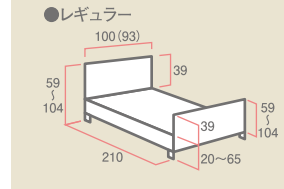

特殊寝台・特殊寝台付属品

3モーターベッド

楽匠S KQ-9611(83)・9631(91)

コードNo.21086-61・66

パラマウントベッド

3機能3モーター

■寸法図(単位:cm)

自重:94kg(91)
92kg(83)

ショート	W100(93)・D199・H59~104
レギュラー	W100(93)・D210・H59~104
ロング	W100(93)・D224・H59~104

- 超低床、床からボトム面まで20cm
- 垂直昇降で最高65cmまで上昇可能
- ボタン1つで快適な背上げ、背下げを行えます。(らくらくモーション)

手元スイッチ

レンタル価格…………… ¥12,000

利用者負担…………… **¥1,200**

利用者負担…………… **¥100**

楽匠S KQ-9652(100)

コードNo.21086-69

パラマウントベッド

3機能3モーター

■寸法図(単位:cm)

自重:99kg

- 超低床、床からボトム面まで20cm
- 垂直昇降で最高65cmまで上昇可能
- ボタン1つで快適な背上げ、背下げを行えます。(らくらくモーション)