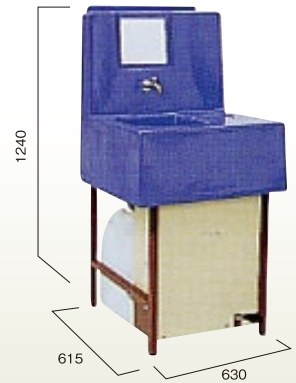

洗面手洗い

洗面手洗 1槽  
[コード] 04039-01

洗面手洗 2槽  
[コード] 04039-02

簡易手洗いKシンク  
[コード] 04039-12

洗面手洗 3槽  
[コード] 04039-03

洗面手洗 全槽  
[コード] 04039-06

仮設トイレ大・小

トイレEX大  
汲取軽水洗足踏  
[コード] 04035-11

トイレEX小 汲取式  
[コード] 04035-31

トイレEX大 水洗式  
[コード] 04035-25

トイレEX手洗い  
[コード] 04035-41

\*汲み取りはお客様手配となります。

コード	商品名	寸法 (W×D×H/mm)
04039-01	洗面手洗 1槽	600×575×1,010
04039-02	洗面手洗 2槽	1,200×575×1,010
04039-03	洗面手洗 3槽	1,800×575×1,010
04039-06	洗面手洗 全槽	1,595×575×1,010
04039-12	簡易手洗い Kシンク	630×615×1,240
04035-11	トイレEX大 汲取軽水洗足踏	850×1,650×2,550
04035-25	トイレEX大 水洗式	850×1,130×2,550
04035-31	トイレEX小 汲取式	850×1,650×2,550
04035-33	トイレEX小 水洗式	850×1,130×2,550
04035-41	トイレEX 手洗い	850×1,130×2,550