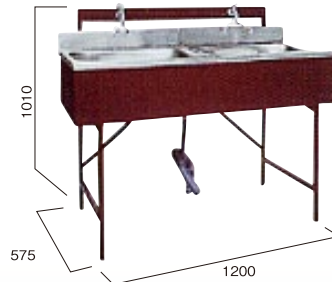

洗面手洗い

洗面手洗 1槽  
[コード] 04039-01

洗面手洗 2槽  
[コード] 04039-02

簡易手洗いKシンク  
[コード] 04039-12

洗面手洗 3槽  
[コード] 04039-03

洗面手洗 全槽  
[コード] 04039-06

仮設トイレ大・小

トイレEX大  
汲取軽水洗足踏  
[コード] 04035-11

トイレEX小 汲取式  
[コード] 04035-31

トイレEX大 水洗式  
[コード] 04035-25

トイレEX手洗い  
[コード] 04035-41

\*汲み取りはお客様手配となります。

コード	商品名	寸法 (W×D×H/mm)
04039-01	洗面手洗 1槽	600×575×1,010
04039-02	洗面手洗 2槽	1,200×575×1,010
04039-03	洗面手洗 3槽	1,800×575×1,010
04039-06	洗面手洗 全槽	1,595×575×1,010
04039-12	簡易手洗い Kシンク	630×615×1,240
04035-11	トイレEX大 汲取軽水洗足踏	850×1,650×2,550
04035-25	トイレEX大 水洗式	850×1,130×2,550
04035-31	トイレEX小 汲取式	850×1,650×2,550
04035-33	トイレEX小 水洗式	850×1,130×2,550
04035-41	トイレEX 手洗い	850×1,130×2,550