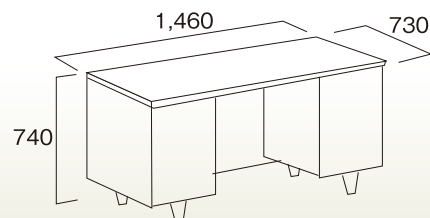

デスク

両袖机・片袖机・セールスマンデスク

両袖机

両袖机
[コード] 05001-01

片袖机

奥行63cm

片袖机
[コード] 05002-01

脇机
[コード] 05003-01

奥行73cm

片袖机 5号
[コード] 05002-02

脇机 9号
[コード] 05003-09

平机

平机 6号
[コード] 05003-56

セールスマンデスク

セールスマンデスク 4人用
[コード] 05004-01

セールスマンデスク 6人用
[コード] 05004-16

コード	商品名	寸法 (W×D×H/mm)
05001-01	両袖机	1,460×730×740
05002-01	片袖机	1,060×630×740
05002-02	片袖机 5号	1,060×730×740
05003-01	脇机	400×630×740

コード	商品名	寸法 (W×D×H/mm)
05003-09	脇机 9号	400×730×740
05003-56	平机 6号	1,060×635×740
05004-01	セールスマンデスク 4人用	1,200×900×700
05004-16	セールスマンデスク 6人用	1,800×900×700

デスクマット

デスクマットMX 10・7 (販売)
[コード] 05212-80

◆販売品		寸法 (W×D/mm)	
奥行70cm	05212-80	デスクマットMX 10・7	1,000×700
	05212-81	デスクマットMX 11・7	1,100×700
	05212-82	デスクマットMX 12・7	1,200×700
	05212-84	デスクマットMX 14・7	1,400×700
	05212-86	デスクマットMX 16・7	1,600×700
	05212-88	デスクマットMX 18・7	1,800×700
奥行80cm	05212-70	デスクマットMX 10・8	1,000×800
	05212-72	デスクマットMX 12・8	1,200×800
	05212-74	デスクマットMX 14・8	1,400×800
	05212-76	デスクマットMX 16・8	1,600×800
	05212-78	デスクマットMX 18・8	1,800×800