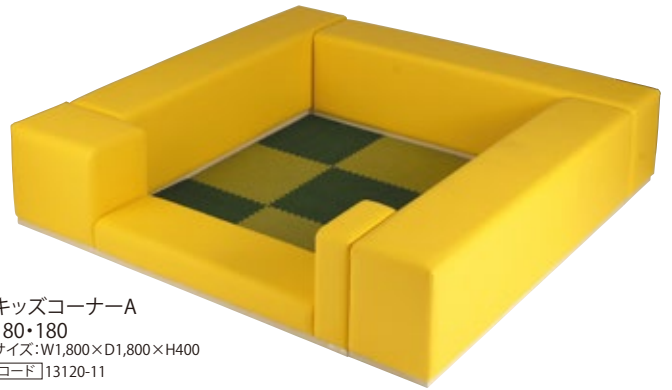

ファアファ 積木 四角
サイズ:W900×D900×H900
[コード]13118-24

ファアファ 積木 三角 180
サイズ:W900×D900×H1,800
[コード]13118-23

キッズコーナーA
180・180
サイズ:W1,800×D1,800×H400
[コード]13120-11

キッズコーナーB
180径
サイズ:φ1,800 H400
[コード]13120-21

ファアファ 積木
ベースマット
サイズ:W900×D900×H200
[コード]13118-21

ドキドキシーソー
サイズ:W1,200×D1,500×H1,700 玉5
[コード]13063-61

ファアファ 積木 三角 90
サイズ:W900×D900×H900
[コード]13118-22

だるまぐずしゲーム
サイズ:H1,640
[コード]13063-21

ジャンボだるまぐずしゲーム
サイズ:H2,200
[コード]13063-22

ジャンボサイコロ
サイズ:W900×D900×H900
[コード]13061-41

かずブロック
サイズ:W260×D260×H260
[コード]13061-31

サイコロ6面体
サイズ:W390×D390×H390
[コード]13061-16

サイコロジャンケン
サイズ:W400×D400×H400
[コード]13061-11

サイコロ12面体
サイズ:W500×D500×H500
[コード]13061-22