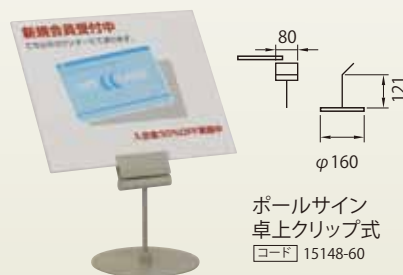

ポールサイン

ポールサイン
プラティS
[コード] 15148-66

ポールサイン
100ホルダー PI-50
[コード] 15148-58

ポールサイン
280ホルダー
[コード] 15148-65

ポールサインクリップ式
[コード] 15148-59

時計サイン
スタンド付
[コード] 15148-72

ポールサイン P I X-50
H125-185
[コード] 15148-67

ポールサイン
卓上クリップ式
[コード] 15148-60

ポップスタンド

ポップスタンドダブルクリップ卓上
[コード] 15148-50

ポップスタンド H110-180
[コード] 15148-51

ポップスタンド H170-250
[コード] 15148-52