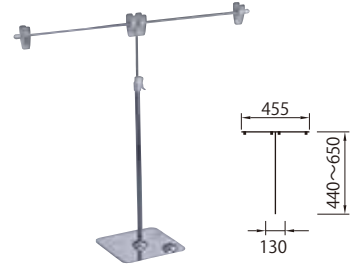

ポールサイン

ポールサイン
プラティS
[コード] 15148-66

ポールサイン
100ホルダー PI-50
[コード] 15148-58

ポールサイン
280ホルダー
[コード] 15148-65

ポールサインクリップ式
[コード] 15148-59

時計サイン
スタンド付
[コード] 15148-72

ポールサイン P I X-50
H125-185
[コード] 15148-67

ポールサイン
卓上クリップ式
[コード] 15148-60

ポップスタンド

ポップスタンドダブルクリップ卓上
[コード] 15148-50

ポップスタンド H110-180
[コード] 15148-51

ポップスタンド H170-250
[コード] 15148-52