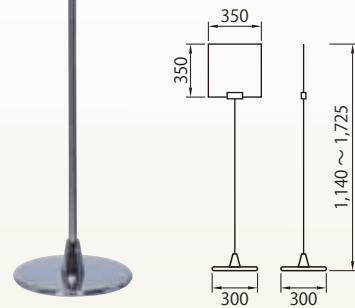

ポールサイン

ポールサイン
プラティS
[コード] 15148-66

ポールサイン
100ホルダー PI-50
[コード] 15148-58

ポールサイン
280ホルダー
[コード] 15148-65

ポールサインクリップ式
[コード] 15148-59

時計サイン
スタンド付
[コード] 15148-72

ポールサイン P I X-50
H125-185
[コード] 15148-67

ポールサイン
卓上クリップ式
[コード] 15148-60

ポップスタンド

ポップスタンドダブルクリップ卓上
[コード] 15148-50

ポップスタンド H110-180
[コード] 15148-51

ポップスタンド H170-250
[コード] 15148-52