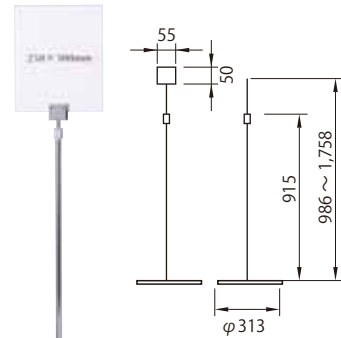

ポールサイン

ポールサイン
プラティS
[コード] 15148-66

ポールサイン
100ホルダー PI-50
[コード] 15148-58

ポールサイン
280ホルダー
[コード] 15148-65

ポールサインクリップ式
[コード] 15148-59

時計サイン
スタンド付
[コード] 15148-72

ポールサイン P I X-50
H125-185
[コード] 15148-67

ポールサイン
卓上クリップ式
[コード] 15148-60

ポップスタンド

ポップスタンドダブルクリップ卓上
[コード] 15148-50

ポップスタンド H110-180
[コード] 15148-51

ポップスタンド H170-250
[コード] 15148-52