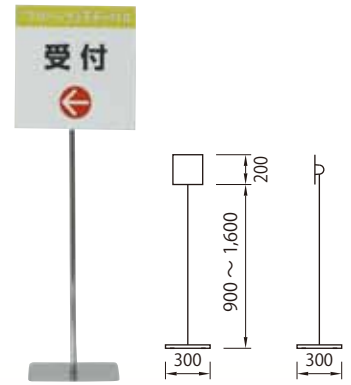

ポールサイン

ポールサイン
プラティS
[コード] 15148-66

ポールサイン
100ホルダー PI-50
[コード] 15148-58

ポールサイン
280ホルダー
[コード] 15148-65

ポールサインクリップ式
[コード] 15148-59

時計サイン
スタンド付
[コード] 15148-72

ポールサイン P I X-50
H125-185
[コード] 15148-67

ポールサイン
卓上クリップ式
[コード] 15148-60

ポップスタンド

ポップスタンドダブルクリップ卓上
[コード] 15148-50

ポップスタンド H110-180
[コード] 15148-51

ポップスタンド H170-250
[コード] 15148-52