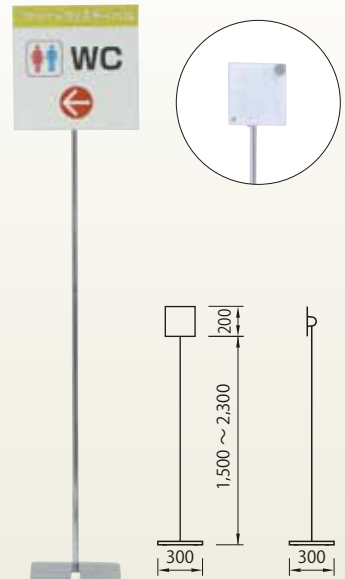

ポールサイン

ポールサイン
プラティS
[コード] 15148-66

ポールサイン
100ホルダー PI-50
[コード] 15148-58

ポールサイン
280ホルダー
[コード] 15148-65

ポールサインクリップ式
[コード] 15148-59

時計サイン
スタンド付
[コード] 15148-72

ポールサイン P I X-50
H125-185
[コード] 15148-67

ポールサイン
卓上クリップ式
[コード] 15148-60

ポップスタンド

ポップスタンドダブルクリップ卓上
[コード] 15148-50

ポップスタンド H110-180
[コード] 15148-51

ポップスタンド H170-250
[コード] 15148-52