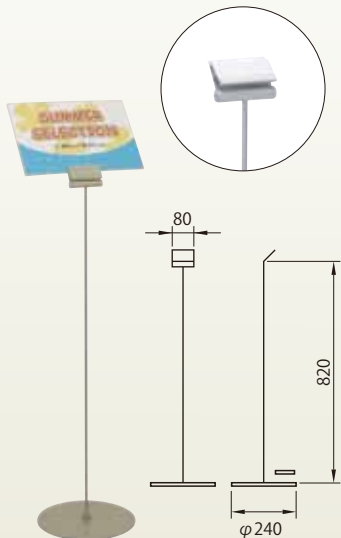

ポールサイン

ポールサイン
プラティS
[コード] 15148-66

ポールサイン
100ホルダー PI-50
[コード] 15148-58

ポールサイン
280ホルダー
[コード] 15148-65

ポールサインクリップ式
[コード] 15148-59

時計サイン
スタンド付
[コード] 15148-72

ポールサイン P I X-50
H125-185
[コード] 15148-67

ポールサイン
卓上クリップ式
[コード] 15148-60

ポップスタンド

ポップスタンドダブルクリップ卓上
[コード] 15148-50

ポップスタンド H110-180
[コード] 15148-51

ポップスタンド H170-250
[コード] 15148-52