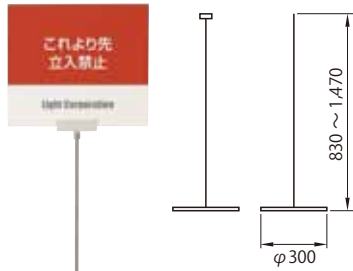

ポールサイン

ポールサイン
プラティS
[コード] 15148-66

ポールサイン
100ホルダー PI-50
[コード] 15148-58

ポールサイン
280ホルダー
[コード] 15148-65

ポールサインクリップ式
[コード] 15148-59

時計サイン
スタンド付
[コード] 15148-72

ポールサイン P I X-50
H125-185
[コード] 15148-67

ポールサイン
卓上クリップ式
[コード] 15148-60