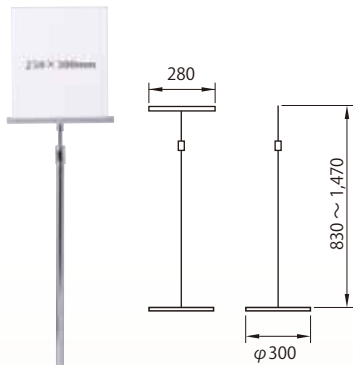

ポールサイン

ポールサイン
プラティS
[コード] 15148-66

ポールサイン
100ホルダー PI-50
[コード] 15148-58

ポールサイン
280ホルダー
[コード] 15148-65

ポールサインクリップ式
[コード] 15148-59

時計サイン
スタンド付
[コード] 15148-72

ポールサイン P I X-50
H125-185
[コード] 15148-67

ポールサイン
卓上クリップ式
[コード] 15148-60

ポップスタンド

ポップスタンドダブルクリップ卓上
[コード] 15148-50

ポップスタンド H110-180
[コード] 15148-51

ポップスタンド H170-250
[コード] 15148-52