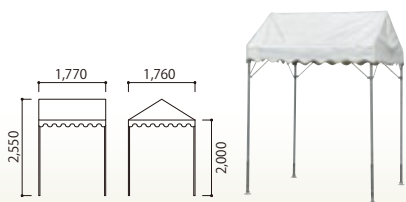

テント

切妻

1間×1間

テント切妻 1×1 白
[コード] 15002-10

1間×2間

テント切妻 1×2 白
[コード] 15002-11

テント切妻 1×2 透明
[コード] 15008-11

1間半×2間

テント切妻 1.5×2 白
[コード] 15002-12

テント切妻 1.5×2 カラー
[コード] 15003-12

テント切妻 1.5×2 透明
[コード] 15008-12

2間×3間

テント切妻 2×3 白
[コード] 15002-23

テント切妻 2×3 赤白
[コード] 15003-24

テント切妻 2×3 透明 4本足
[コード] 15008-24

テント切妻 2×3 透明
[コード] 15008-23