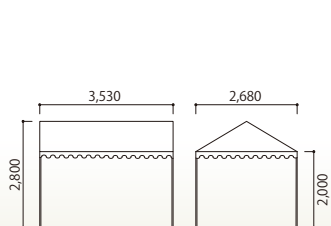

テント

切妻

1間×1間

テント切妻 1×1 白
[コード] 15002-10

1間×2間

テント切妻 1×2 白
[コード] 15002-11

テント切妻 1×2 透明
[コード] 15008-11

1間半×2間

テント切妻 1.5×2 白
[コード] 15002-12

テント切妻 1.5×2 カラー
[コード] 15003-12

テント切妻 1.5×2 透明
[コード] 15008-12

2間×3間

テント切妻 2×3 白
[コード] 15002-23

テント切妻 2×3 赤白
[コード] 15003-24

テント切妻 2×3 透明 4本足
[コード] 15008-24

テント切妻 2×3 透明
[コード] 15008-23