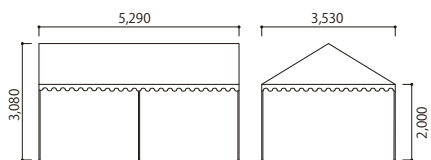

テント

切妻

1間×1間

テント切妻 1×1 白
[コード] 15002-10

1間×2間

テント切妻 1×2 白
[コード] 15002-11

テント切妻 1×2 透明
[コード] 15008-11

1間半×2間

テント切妻 1.5×2 白
[コード] 15002-12

テント切妻 1.5×2 カラー
[コード] 15003-12

テント切妻 1.5×2 透明
[コード] 15008-12

2間×3間

テント切妻 2×3 白
[コード] 15002-23

テント切妻 2×3 赤白
[コード] 15003-24

テント切妻 2×3 透明 4本足
[コード] 15008-24

テント切妻 2×3 透明
[コード] 15008-23

テント切妻 2×3 青白
[コード] 15003-25

テント切妻 2×3 緑白
[コード] 15003-26

テント切妻 2×3 黄白
[コード] 15003-27