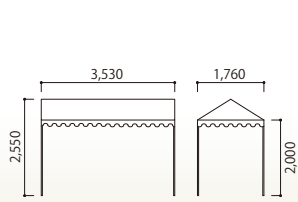

テント

切妻

1間×1間

テント切妻 1×1 白
[コード] 15002-10

1間×2間

テント切妻 1×2 白
[コード] 15002-11

テント切妻 1×2 透明
[コード] 15008-11

1間半×2間

テント切妻 1.5×2 白
[コード] 15002-12

テント切妻 1.5×2 カラー
[コード] 15003-12

テント切妻 1.5×2 透明
[コード] 15008-12

2間×3間

テント切妻 2×3 白
[コード] 15002-23

テント切妻 2×3 赤白
[コード] 15003-24

テント切妻 2×3 透明 4本足
[コード] 15008-24

テント切妻 2×3 透明
[コード] 15008-23