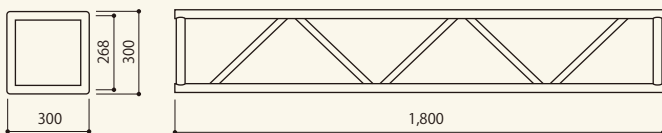

ステージシステム角トラス 30
サイズ: W300×D300×H300
[コード] 15053-03

ステージシステム角トラス 60
サイズ: W600×D300×H300
[コード] 15053-06

ステージシステム角トラス 90
サイズ: W900×D300×H300
[コード] 15053-09

ステージシステム角トラス 180
サイズ: W1,800×D300×H300
[コード] 15053-11

ステージシステム角トラス 240
サイズ: W2,400×D300×H300
[コード] 15053-14

ステージシステム角トラス 270
サイズ: W2,700×D300×H300
[コード] 15053-12

ステージシステム角トラス 360
サイズ: W3,600×D300×H300
[コード] 15053-13

ステージシステムトラス用
接続プレート
サイズ: W300×D141
[コード] 15053-51

ステージシステムトラス用
クランプ
[コード] 15053-61

ステージシステムトラス用
自在クランプ
[コード] 15053-62

ステージシステムトラス用
アウトリガー
サイズ: W450×D292
[コード] 15053-71

ステージシステムトラス用
ベース
サイズ: W400×D400
[コード] 15053-81