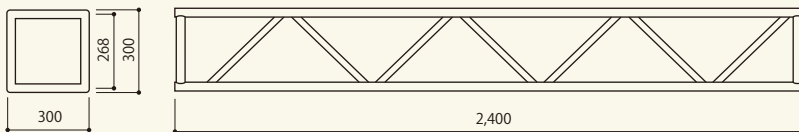

ステージシステム角トラス 30
サイズ: W300×D300×H300
[コード] 15053-03

ステージシステム角トラス 60
サイズ: W600×D300×H300
[コード] 15053-06

ステージシステム角トラス 90
サイズ: W900×D300×H300
[コード] 15053-09

ステージシステム角トラス 180
サイズ: W1,800×D300×H300
[コード] 15053-11

ステージシステム角トラス 240
サイズ: W2,400×D300×H300
[コード] 15053-14

ステージシステム角トラス 270
サイズ: W2,700×D300×H300
[コード] 15053-12

ステージシステム角トラス 360
サイズ: W3,600×D300×H300
[コード] 15053-13

ステージシステムトラス用
接続プレート
サイズ: W300×D141
[コード] 15053-51