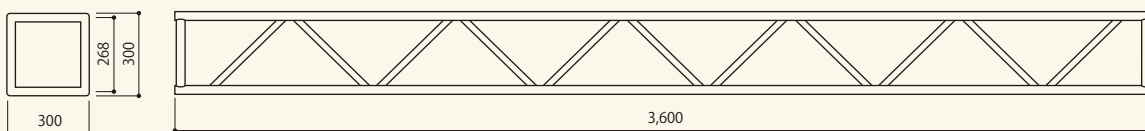

ステージシステム角トラス 30
サイズ: W300×D300×H300
[コード] 15053-03

ステージシステム角トラス 60
サイズ: W600×D300×H300
[コード] 15053-06

ステージシステム角トラス 90
サイズ: W900×D300×H300
[コード] 15053-09

ステージシステム角トラス 180
サイズ: W1,800×D300×H300
[コード] 15053-11

ステージシステム角トラス 240
サイズ: W2,400×D300×H300
[コード] 15053-14

ステージシステム角トラス 270
サイズ: W2,700×D300×H300
[コード] 15053-12

ステージシステム角トラス 360
サイズ: W3,600×D300×H300
[コード] 15053-13

ステージシステムトラス用
接続プレート
サイズ: W300×D141
[コード] 15053-51

ステージシステムトラス用
クランプ
[コード] 15053-61

ステージシステムトラス用
自在クランプ
[コード] 15053-62

ステージシステムトラス用
アウトリガー
サイズ: W450×D292
[コード] 15053-71

ステージシステムトラス用
ベース
サイズ: W400×D400
[コード] 15053-81