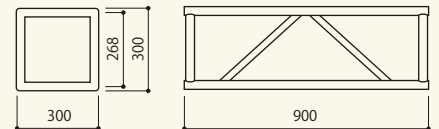

ステージシステム角トラス 30
サイズ: W300×D300×H300
[コード] 15053-03

ステージシステム角トラス 60
サイズ: W600×D300×H300
[コード] 15053-06

ステージシステム角トラス 90
サイズ: W900×D300×H300
[コード] 15053-09

ステージシステム角トラス 180
サイズ: W1,800×D300×H300
[コード] 15053-11

ステージシステム角トラス 240
サイズ: W2,400×D300×H300
[コード] 15053-14

ステージシステム角トラス 270
サイズ: W2,700×D300×H300
[コード] 15053-12

ステージシステム角トラス 360
サイズ: W3,600×D300×H300
[コード] 15053-13

ステージシステムトラス用
接続プレート
サイズ: W300×D141
[コード] 15053-51