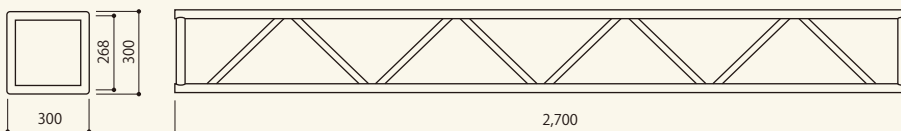

ステージシステム角トラス 30
サイズ: W300×D300×H300
[コード] 15053-03

ステージシステム角トラス 60
サイズ: W600×D300×H300
[コード] 15053-06

ステージシステム角トラス 90
サイズ: W900×D300×H300
[コード] 15053-09

ステージシステム角トラス 180
サイズ: W1,800×D300×H300
[コード] 15053-11

ステージシステム角トラス 240
サイズ: W2,400×D300×H300
[コード] 15053-14

ステージシステム角トラス 270
サイズ: W2,700×D300×H300
[コード] 15053-12

ステージシステム角トラス 360
サイズ: W3,600×D300×H300
[コード] 15053-13

ステージシステムトラス用
接続プレート
サイズ: W300×D141
[コード] 15053-51

ステージシステムトラス用
クランプ
[コード] 15053-61

ステージシステムトラス用
自在クランプ
[コード] 15053-62

ステージシステムトラス用
アウトリガー
サイズ: W450×D292
[コード] 15053-71

ステージシステムトラス用
ベース
サイズ: W400×D400
[コード] 15053-81