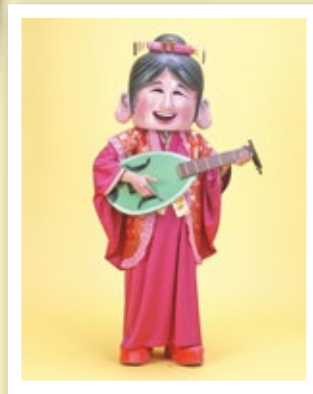

着ぐるみ

商売繁盛を願って
縁起物で盛りあがりましょう。

七福神 福祿寿
[コード] 18057-56

七福神 弁天
[コード] 18057-53

七福神 大黒
[コード] 18057-52

七福神 寿老人
[コード] 18057-57

七福神 布袋
[コード] 18057-55

七福神 恵比寿
[コード] 18057-51