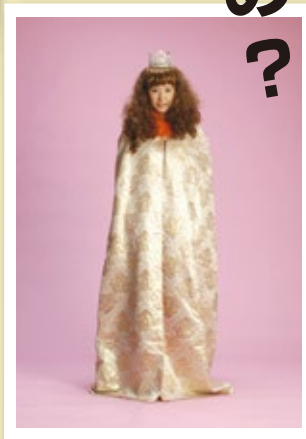

仮装衣装

キュートに変身して。
注目を独り占め？

聖歌隊セット
[コード] 16008-14

シスターセット
[コード] 16008-08

女王セット
[コード] 16008-06

民族衣装 中国女風セット
[コード] 16027-31

魔女風セット
[コード] 16021-31

幼稚園児風セット
[コード] 16016-58