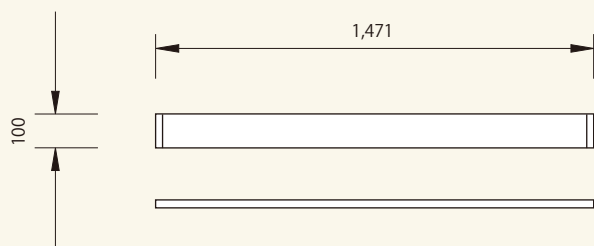

タワー用巾木A
コード 01063-52

重量: 3.8kg

タワー用巾木B
コード 01063-53

重量: 2.5kg

アウトリガージャッキー体型
コード 01062-04

組立例