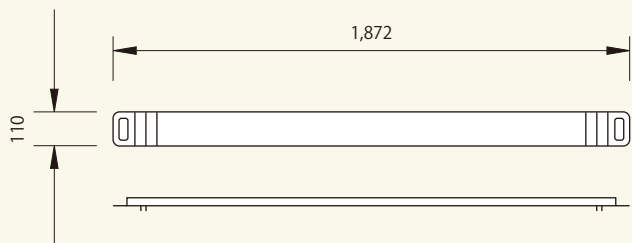

タワー用巾木A
コード 01063-52

重量: 3.8kg

タワー用巾木B
コード 01063-53

重量: 2.5kg

アウトリガージャッキー体型
コード 01062-04

組立例