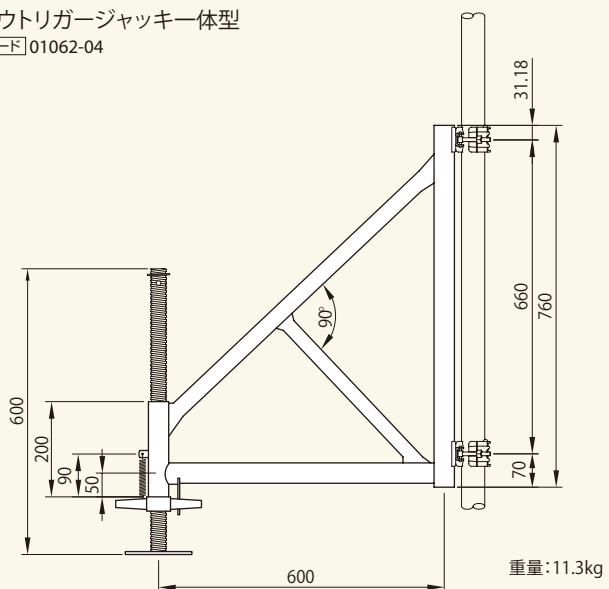

タワー用巾木A
コード 01063-52

重量: 3.8kg

タワー用巾木B
コード 01063-53

重量: 2.5kg

アウトリガージャッキー体型
コード 01062-04

組立例